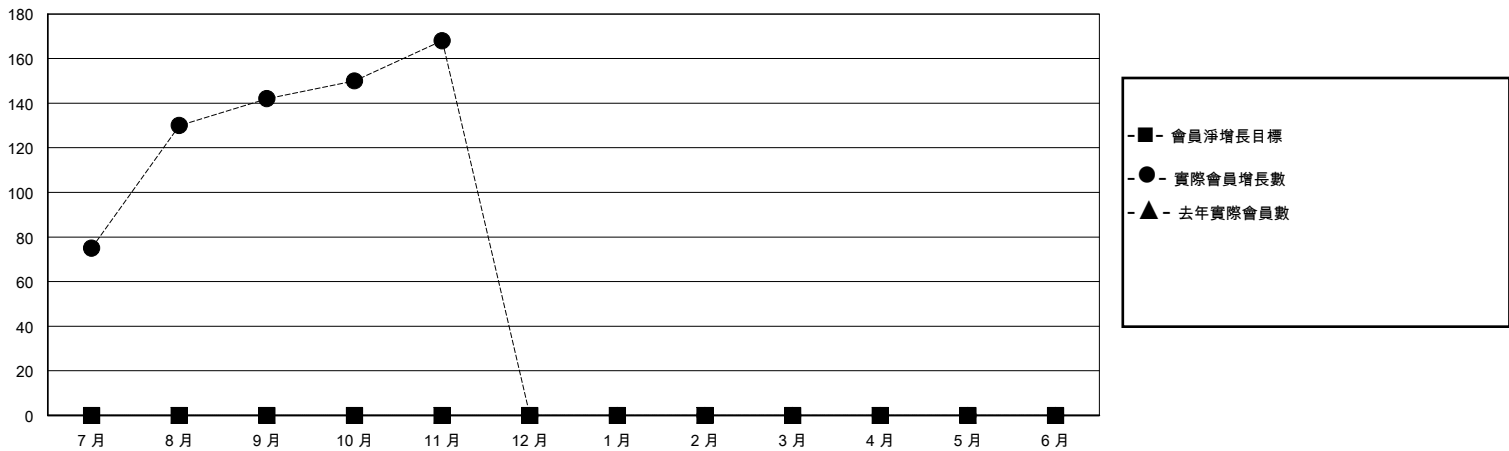

# MONTHLY MEMBERSHIP PROGRESS REPORT

District 300E 5

Results as of: 11/30/2023

GMT:

地點 REP OF CHINA

GMT憲章區

分會			
成果 2023-2024			
季	新分會目標	新會	會員流失的分會
7月/8月/9月	0	0	1
10月/11月/12月	0	0	0
1月/2月/3月	0	0	0
4月/5月/6月	0	0	0

位會員@每位須繳			
成果 2023-2024			
季	會員淨增長目標	實際會員增長數	實際退會會員 (包括轉會)
7月/8月/9月	0	195	27
10月/11月/12月	0	43	15
1月/2月/3月	0	0	0
4月/5月/6月	0	0	0

目標與實際新會累積

目標和實際會員累積

已取消的分會: 1	46 CLUBS OF 53 增添1位或以上的新會員	性別分佈	
放棄的會員		男	1,133 (72.72%)
過世	4	女	422 (27.09%)
分會已取消	0	總計家庭單位會員數	
其他	38	26	
總計	42	支付減半會費的家庭會員	
		16	