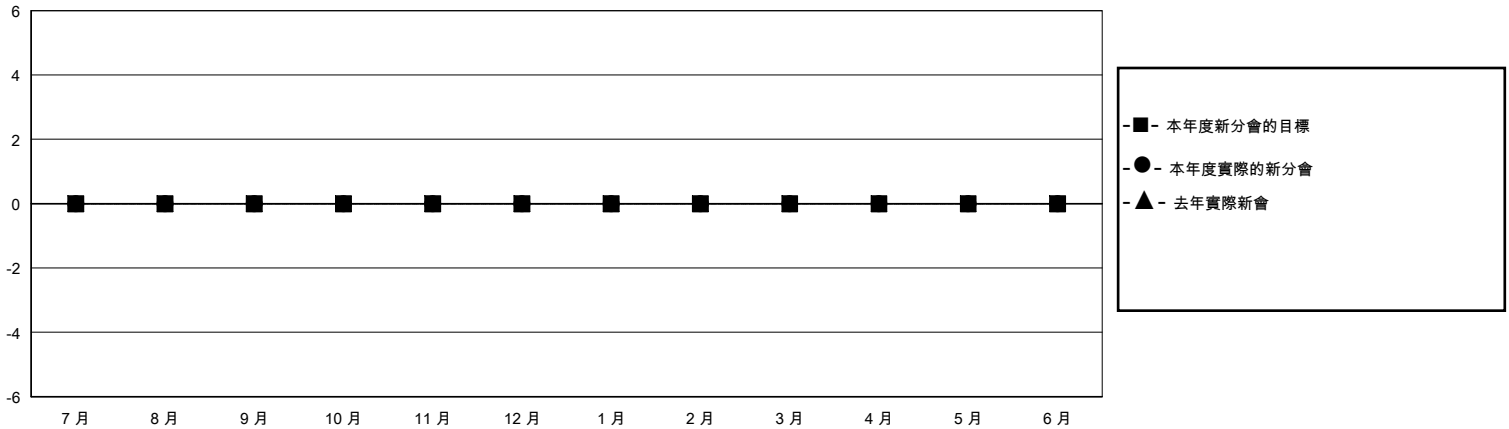

# MONTHLY MEMBERSHIP PROGRESS REPORT

District 300E 5

Results as of: 11/30/2023

GMT:

地點 REP OF CHINA

GMT憲章區

分會			
成果 2023-2024			
季	新分會目標	新會	會員流失的分會
7月/8月/9月	0	0	1
10月/11月/12月	0	0	0
1月/2月/3月	0	0	0
4月/5月/6月	0	0	0

位會員@每位須繳			
成果 2023-2024			
季	會員淨增長目標	實際會員增長數	實際退會會員 (包括轉會)
7月/8月/9月	0	195	27
10月/11月/12月	0	43	15
1月/2月/3月	0	0	0
4月/5月/6月	0	0	0

目標與實際新會累積

目標和實際會員累積

已取消的分會: 1	46 CLUBS OF 53 增添1位或以上的新會員	性別分佈	
放棄的會員		男	1,133 (72.72%)
過世	4	女	422 (27.09%)
分會已取消	0	總計家庭單位會員數	
其他	38	26	
總計	42	支付減半會費的家庭會員	
		16	